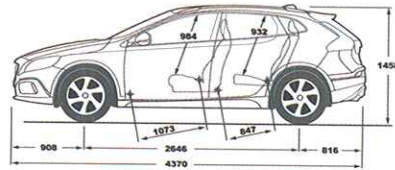

V40 CROSS COUNTRY

מאיר Benefit

הפי ביטוח בבית

כל הדגמים מצוידים בממיר קטליטי ומותאמים לשימוש בדלק נטול עופרת בלבד (לביצועים אופטימליים מומלץ להשתמש באוקטן 98). מכוניות וולוו משווקות בכל רחבי העולם, מסיבה זו יש הבדלים במפרט ובנתונים לארצות השונות. דף זה מתאר את המפרט לשוק הישראלי עפ"י נתוני היצרן ובתנאי ניסוי ב"הח"ר. התמונות, המפרט והנתונים בפרוספקטים השונים הם כלליים, ואין לשייכם לשום דגם או שוק ספציפי. הציוד המופיע בהם אינו בהכרח ציוד סטנדרטי ואינו בהכרח כלול במחיר הרכב. היצרן והחברה שומרים לעצמם הזכות לתקן או לשנות הנתונים והמפרטים השונים ללא הודעה מוקדמת. פרסום זה מחליף כל פרסום קודם הנוגע לרכב זה. יעוץ ופרוט ניתן לקבל מנציג המכירות. נתוני היצרן לצריכת הדלק עפ"י ממצאי הניסויים שנעשו במעבדה מוסמכת לפי התקן האירופאי EEC80/1268 בסימולציה של תנאי נסיעה עירונית ובין עירונית. אחריות - תקופת האחריות היא 24 חודשים וכוללת עבודה וחלקים ללא הגבלת קילומטרים. בכפוף לתעודת האחריות.

"מאיר" חברה למכוניות ומשאיות בע"מ • סניף תל אביב: יצחק שדה 17, 03-6255600 • סניף ראשון לצ"ח: השר חיים שפירא 25, 03-9433600 • סניף ירושלים: פייר קינג 38, א.ת. תלפיות, 02-6799977 • סניף חיפה: דרך יפו 137, 04-8514110 • סניף נצרת: פאולוס השישי 1, 04-9110500 • סניף באר שבע: "מאיר" א.ל. שירותי רכב בע"מ, הסדנא 5, 08-6274332 • סניף רעננה: התדהר 3, א.ת. רעננה צפון, 09-7628701 • סניף אשדוד: האורגים 29 אזור התעשייה, 08-6223333

www.volvocars.co.il *3011

מאיר
חברת הביטוח והשירות