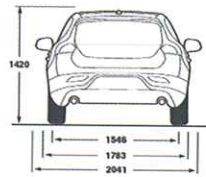

V40

V40 CROSS COUNTRY

מאיר Benefit

הפי ביטוח בבית

כל הדגמים מצוידים בממיר קטליטי ומותאמים לשימוש בדלק נטול עופרת בלבד (לביצועים אופטימליים מומלץ להשתמש באוקטן 98). מכוניות וולוו משווקות בכל רחבי העולם, מסיבה זו יש הבדלים במפרט ובנתונים לארצות השונות. דף זה מתאר את המפרט לשוק הישראלי עפ"י נתוני היצרן ובתנאי ניסוי ב"הח"ר. התמונות, המפרט והנתונים בפרוספקטים השונים הם כלליים, ואין לשייכם לשום דגם או שוק ספציפי. הציוד המופיע בהם אינו בהכרח ציוד סטנדרטי ואינו בהכרח כלול במחיר הרכב. היצרן והחברה שומרים לעצמם הזכות לתקן או לשנות הנתונים והמפרטים השונים ללא הודעה מוקדמת. פרסום זה מחליף כל פרסום קודם הנוגע לרכב זה. יעוץ ופרוט ניתן לקבל מנציג המכירות. נתוני היצרן לצריכת הדלק עפ"י ממצאי הניסויים שנעשו במעבדה מוסמכת לפי התקן האירופאי EEC80/1268 בסימולציה של תנאי נסיעה עירונית ובין עירונית. אחריות - תקופת האחריות היא 24 חודשים וכוללת עבודה וחלקים ללא הגבלת קילומטרים. בכפוף לתעודת האחריות.

"מאיר" חברה למכוניות ומשאיות בע"מ • סניף תל אביב: יצחק שדה 17, 03-6255600 • סניף ראשון לצ"ח: השר חיים שפירא 25, 03-9433600 • סניף ירושלים: פייר קינג 38, א.ת. תלפיות, 02-6799977 • סניף חיפה: דרך יפו 137, 04-8514110 • סניף נצרת: פאולוס השישי 1, 04-9110500 • סניף באר שבע: "מאיר" א.ל. שירותי רכב בע"מ, הסדנא 5, 08-6274332 • סניף רעננה: התדהר 3, א.ת. רעננה צפון, 09-7628701 • סניף אשדוד: האורגים 29 אזור התעשייה, 08-6223333

www.volvocars.co.il *3011

מאיר
חברת הביטוח והשירות