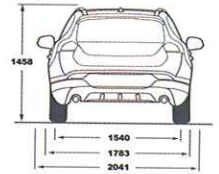

V40 CROSS COUNTRY

מאיר Benefit

הפי ביטוח בבית

כל הדגמים מצוידים בממיר קטליטי ומותאמים לשימוש בדלק נטול עופרת בלבד (לביצועים אופטימליים מומלץ להשתמש באוקטן 98). מכוניות וולוו משווקות בכל רחבי העולם, מסיבה זו יש הבדלים במפרט ובנתונים לארצות השונות. דף זה מתאר את המפרט לשוק הישראלי עפ"י נתוני היצרן ובתנאי ניסוי ב"הח"ר. התמונות, המפרט והנתונים בפרוספקטים השונים הם כלליים, ואין לשייכם לשום דגם או שוק ספציפי. הציוד המופיע בהם אינו בהכרח ציוד סטנדרטי ואינו בהכרח כלול במחיר הרכב. היצרן והחברה שומרים לעצמם הזכות לתקן או לשנות הנתונים והמפרטים השונים ללא הודעה מוקדמת. פרסום זה מחליף כל פרסום קודם הנוגע לרכב זה. יעוץ ופרוט ניתן לקבל מנציג המכירות. נתוני היצרן לצריכת הדלק עפ"י ממצאי הניסויים שנעשו במעבדה מוסמכת לפי התקן האירופאי EEC80/1268 בסימולציה של תנאי נסיעה עירונית ובין עירונית. אחריות - תקופת האחריות היא 24 חודשים וכוללת עבודה וחלקים ללא הגבלת קילומטרים. בכפוף לתעודת האחריות.

"מאיר" חברה למכוניות ומשאיות בע"מ • סניף תל אביב: יצחק שדה 17, 03-6255600 • סניף ראשון לצ"ח: השר חיים שפירא 25, 03-9433600 • סניף ירושלים: פייר קינג 38, א.ת. תלפיות, 02-6799977 • סניף חיפה: דרך יפו 137, 04-8514110 • סניף נצרת: פאולוס השישי 1, 04-9110500 • סניף באר שבע: "מאיר" א.ל. שירותי רכב בע"מ, הסדנא 5, 08-6274332 • סניף רעננה: התדהר 3, א.ת. רעננה צפון, 09-7628701 • סניף אשדוד: האורגים 29 אזור התעשייה, 08-6223333

www.volvocars.co.il *3011

מאיר
חברת הביטוח והשירות