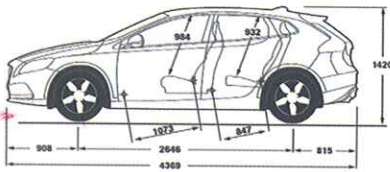

V40

V40 CROSS COUNTRY

מאיר Benefit

הפי ביטוח בבית

כל הדגמים מצוידים בממיר קטליטי ומותאמים לשימוש בדלק נטול עופרת בלבד (לביצועים אופטימליים מומלץ להשתמש באוקטן 98). מכוניות וולוו משווקות בכל רחבי העולם, מסיבה זו יש הבדלים במפרט ובנתונים לארצות השונות. דף זה מתאר את המפרט לשוק הישראלי עפ"י נתוני היצרן ובתנאי ניסוי ב"הח"ר. התמונות, המפרט והנתונים בפרוספקטים השונים הם כלליים, ואין לשייכם לשום דגם או שוק ספציפי. הציוד המופיע בהם אינו בהכרח ציוד סטנדרטי ואינו בהכרח כלול במחיר הרכב. היצרן והחברה שומרים לעצמם הזכות לתקן או לשנות הנתונים והמפרטים השונים ללא הודעה מוקדמת. פרסום זה מחליף כל פרסום קודם הנוגע לרכב זה. יעוץ ופרוט ניתן לקבל מנציג המכירות. נתוני היצרן לצריכת הדלק עפ"י ממצאי הניסויים שנעשו במעבדה מוסמכת לפי התקן האירופאי EEC80/1268 בסימולציה של תנאי נסיעה עירונית ובין עירונית. אחריות - תקופת האחריות היא 24 חודשים וכוללת עבודה וחלקים ללא הגבלת קילומטרים. בכפוף לתעודת האחריות.

"מאיר" חברה למכוניות ומשאיות בע"מ • סניף תל אביב: יצחק שדה 17, 03-6255600 • סניף ראשון לצ"ח: השר חיים שפירא 25, 03-9433600 • סניף ירושלים: פייר קינג 38, א.ת. תלפיות, 02-6799977 • סניף חיפה: דרך יפו 137, 04-8514110 • סניף נצרת: פאולוס השישי 1, 04-9110500 • סניף באר שבע: "מאיר" א.ל. שירותי רכב בע"מ, הסדנא 5, 08-6274332 • סניף רעננה: התדהר 3, א.ת. רעננה צפון, 09-7628701 • סניף אשדוד: האורגים 29 אזור התעשייה, 08-6223333

www.volvocars.co.il *3011

מאיר
חברת הביטוח והשירות