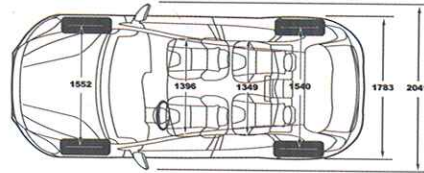

V40 CROSS COUNTRY

מאיר Benefit

הפי ביטוח בבית

כל הדגמים מצוידים בממיר קטליטי ומותאמים לשימוש בדלק נטול עופרת בלבד (לביצועים אופטימליים מומלץ להשתמש באוקטן 98). מכוניות וולוו משווקות בכל רחבי העולם, מסיבה זו יש הבדלים במפרט ובנתונים לארצות השונות. דף זה מתאר את המפרט לשוק הישראלי עפ"י נתוני היצרן ובתנאי ניסוי ב"הח"ר. התמונות, המפרט והנתונים בפרוספקטים השונים הם כלליים, ואין לשייכם לשום דגם או שוק ספציפי. הציוד המופיע בהם אינו בהכרח ציוד סטנדרטי ואינו בהכרח כלול במחיר הרכב. היצרן והחברה שומרים לעצמם הזכות לתקן או לשנות הנתונים והמפרטים השונים ללא הודעה מוקדמת. פרסום זה מחליף כל פרסום קודם הנוגע לרכב זה. יעוץ ופרוט ניתן לקבל מנציג המכירות. נתוני היצרן לצריכת הדלק עפ"י ממצאי הניסויים שנעשו במעבדה מוסמכת לפי התקן האירופאי EEC80/1268 בסימולציה של תנאי נסיעה עירונית ובין עירונית. אחריות - תקופת האחריות היא 24 חודשים וכוללת עבודה וחלקים ללא הגבלת קילומטרים. בכפוף לתעודת האחריות.

"מאיר" חברה למכוניות ומשאיות בע"מ • סניף תל אביב: יצחק שדה 17, 03-6255600 • סניף ראשון לצ"ח: השר חיים שפירא 25, 03-9433600 • סניף ירושלים: פייר קינג 38, א.ת. תלפיות, 02-6799977 • סניף חיפה: דרך יפו 137, 04-8514110 • סניף נצרת: פאולוס השישי 1, 04-9110500 • סניף באר שבע: "מאיר" א.ל. שירותי רכב בע"מ, הסדנא 5, 08-6274332 • סניף רעננה: התדהר 3, א.ת. רעננה צפון, 09-7628701 • סניף אשדוד: האורגים 29 אזור התעשייה, 08-6223333

www.volvocars.co.il *3011

מאיר
חברת הביטוח והשירות