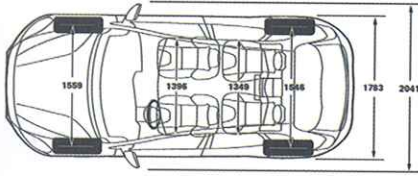

V40

V40 CROSS COUNTRY

מאיר Benefit

הפי ביטוח בבית

כל הדגמים מצוידים בממיר קטליטי ומותאמים לשימוש בדלק נטול עופרת בלבד (לביצועים אופטימליים מומלץ להשתמש באוקטן 98). מכוניות וולוו משווקות בכל רחבי העולם, מסיבה זו יש הבדלים במפרט ובנתונים לארצות השונות. דף זה מתאר את המפרט לשוק הישראלי עפ"י נתוני היצרן ובתנאי ניסוי ב"הח"ר. התמונות, המפרט והנתונים בפרוספקטים השונים הם כלליים, ואין לשייכם לשום דגם או שוק ספציפי. הציוד המופיע בהם אינו בהכרח ציוד סטנדרטי ואינו בהכרח כלול במחיר הרכב. היצרן והחברה שומרים לעצמם הזכות לתקן או לשנות הנתונים והמפרטים השונים ללא הודעה מוקדמת. פרסום זה מחליף כל פרסום קודם הנוגע לרכב זה. יעוץ ופרוט ניתן לקבל מנציג המכירות. נתוני היצרן לצריכת הדלק עפ"י ממצאי הניסויים שנעשו במעבדה מוסמכת לפי התקן האירופאי EEC80/1268 בסימולציה של תנאי נסיעה עירונית ובין עירונית. אחריות - תקופת האחריות היא 24 חודשים וכוללת עבודה וחלקים ללא הגבלת קילומטרים. בכפוף לתעודת האחריות.

"מאיר" חברה למכוניות ומשאיות בע"מ • סניף תל אביב: יצחק שדה 17, 03-6255600 • סניף ראשון לצ"ח: השר חיים שפירא 25, 03-9433600 • סניף ירושלים: פייר קינג 38, א.ת. תלפיות, 02-6799977 • סניף חיפה: דרך יפו 137, 04-8514110 • סניף נצרת: פאולוס השישי 1, 04-9110500 • סניף באר שבע: "מאיר" א.ל. שירותי רכב בע"מ, הסדנא 5, 08-6274332 • סניף רעננה: התדהר 3, א.ת. רעננה צפון, 09-7628701 • סניף אשדוד: האורגים 29 אזור התעשייה, 08-6223333

www.volvocars.co.il *3011

מאיר
חברת הביטוח והשירות