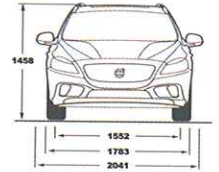

V40 CROSS COUNTRY

מאיר Benefit

הפי ביטוח בבית

כל הדגמים מצוידים בממיר קטליטי ומותאמים לשימוש בדלק נטול עופרת בלבד (לביצועים אופטימליים מומלץ להשתמש באוקטן 98). מכוניות וולוו משווקות בכל רחבי העולם, מסיבה זו יש הבדלים במפרט ובנתונים לארצות השונות. דף זה מתאר את המפרט לשוק הישראלי עפ"י נתוני היצרן ובתנאי ניסוי ב"הח"ר. התמונות, המפרט והנתונים בפרוספקטים השונים הם כלליים, ואין לשייכם לשום דגם או שוק ספציפי. הציוד המופיע בהם אינו בהכרח ציוד סטנדרטי ואינו בהכרח כלול במחיר הרכב. היצרן והחברה שומרים לעצמם הזכות לתקן או לשנות הנתונים והמפרטים השונים ללא הודעה מוקדמת. פרסום זה מחליף כל פרסום קודם הנוגע לרכב זה. יעוץ ופרוט ניתן לקבל מנציג המכירות. נתוני היצרן לצריכת הדלק עפ"י ממצאי הניסויים שנעשו במעבדה מוסמכת לפי התקן האירופאי EEC80/1268 בסימולציה של תנאי נסיעה עירונית ובין עירונית. אחריות - תקופת האחריות היא 24 חודשים וכוללת עבודה וחלקים ללא הגבלת קילומטרים. בכפוף לתעודת האחריות.

"מאיר" חברה למכוניות ומשאיות בע"מ • סניף תל אביב: יצחק שדה 17, 03-6255600 • סניף ראשון לצ"ח: השר חיים שפירא 25, 03-9433600 • סניף ירושלים: פייר קינג 38, א.ת. תלפיות, 02-6799977 • סניף חיפה: דרך יפו 137, 04-8514110 • סניף נצרת: פאולוס השישי 1, 04-9110500 • סניף באר שבע: "מאיר" א.ל. שירותי רכב בע"מ, הסדנא 5, 08-6274332 • סניף רעננה: התדהר 3, א.ת. רעננה צפון, 09-7628701 • סניף אשדוד: האורגים 29 אזור התעשייה, 08-6223333

www.volvocars.co.il *3011

מאיר
חברת הביטוח והשירות