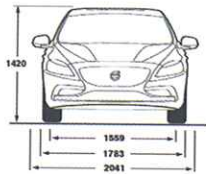

V40

V40 CROSS COUNTRY

מאיר Benefit

הפי ביטוח בבית

כל הדגמים מצוידים בממיר קטליטי ומותאמים לשימוש בדלק נטול עופרת בלבד (לביצועים אופטימליים מומלץ להשתמש באוקטן 98). מכוניות וולוו משווקות בכל רחבי העולם, מסיבה זו יש הבדלים במפרט ובנתונים לארצות השונות. דף זה מתאר את המפרט לשוק הישראלי עפ"י נתוני היצרן ובתנאי ניסוי ב"הח"ר. התמונות, המפרט והנתונים בפרוספקטים השונים הם כלליים, ואין לשייכם לשום דגם או שוק ספציפי. הציוד המופיע בהם אינו בהכרח ציוד סטנדרטי ואינו בהכרח כלול במחיר הרכב. היצרן והחברה שומרים לעצמם הזכות לתקן או לשנות הנתונים והמפרטים השונים ללא הודעה מוקדמת. פרסום זה מחליף כל פרסום קודם הנוגע לרכב זה. יעוץ ופרוט ניתן לקבל מנציג המכירות. נתוני היצרן לצריכת הדלק עפ"י ממצאי הניסויים שנעשו במעבדה מוסמכת לפי התקן האירופאי EEC80/1268 בסימולציה של תנאי נסיעה עירונית ובין עירונית. אחריות - תקופת האחריות היא 24 חודשים וכוללת עבודה וחלקים ללא הגבלת קילומטרים. בכפוף לתעודת האחריות.

"מאיר" חברה למכוניות ומשאיות בע"מ • סניף תל אביב: יצחק שדה 17, 03-6255600 • סניף ראשון לצ"ח: השר חיים שפירא 25, 03-9433600 • סניף ירושלים: פייר קינג 38, א.ת. תלפיות, 02-6799977 • סניף חיפה: דרך יפו 137, 04-8514110 • סניף נצרת: פאולוס השישי 1, 04-9110500 • סניף באר שבע: "מאיר" א.ל. שירותי רכב בע"מ, הסדנא 5, 08-6274332 • סניף רעננה: התדהר 3, א.ת. רעננה צפון, 09-7628701 • סניף אשדוד: האורגים 29 אזור התעשייה, 08-6223333

www.volvocars.co.il *3011

מאיר
חברת הביטוח והשירות