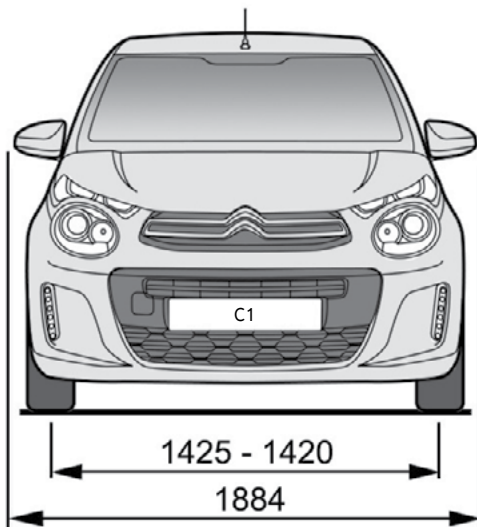

CITROËN C1

מפרט טכני

1.0L אלק'		1.0L ידני	
מנוע			
998		נפח מנוע	
3		מספר בוכנות	
12		מספר שסתומים	
6,000/72		הספק מירבי כ"ס/סל"ד	
4,400/9.5		מומנט מירבי קג"מ/סל"ד	
תיבת הילוכים			
		אלקטרונית עם 5 הילוכים קדמיים	
		ידנית עם 5 הילוכים קדמיים	
היגוי			
		הגה כוח חשמלי בהתאם למהירות	
9.6		קוטר סיבוב (מ')	
מתלים			
מלפנים: מתלה נפרד לכל גלגל (דמוי מק-פרסון) קפיצים לולייניים, בולמי זעזועים הידראוליים			
מאחור: קורה מתפתלת, קפיצים לולייניים, בולמי זעזועים טלסקופיים			
בלמים			
		בלמים קדמיים - דיסקים מאווררים	
		בלמים אחוריים - תופים	
		ABS - מערכת למניעת נעילת הגלגלים	
		EBD - מערכת אלקטרונית לחלוקת בלימה	
מידות			
3.465		אורך כללי	
1.615		רוחב כללי	
1.460		גובה כללי	
2.340		מרחק בין סרנים	
משקל (ק"ג)			
840		860	
1,240		1,240	
נפח (ל')			
35		מיכל דלק	
196		תא מטען (מושבים אחוריים במצב רגיל)	
780		תא מטען (מושבים אחוריים במצב מקופל)	
ביצועים (לפי נתוני היצרן נהג בלבד)			
160		מהירות מירבית בקמ"ש	
12.6		15.7	
		תאוצה מ-0 ל-100 קמ"ש (בשניות)	
4 צמיגים רדיאליים			
165/65 R14		FEEL	
165/60 R15		AIRSCAPE	
תצרוכת דלק (ק"מ לליטר)			
20.4		20.4	
27.7		26.3	
24.3		23.8	
		במסלול נסיעה רגיל	
		במסלול נסיעה בינעירוני	
		במסלול נסיעה משולב עירוני - בינעירוני	