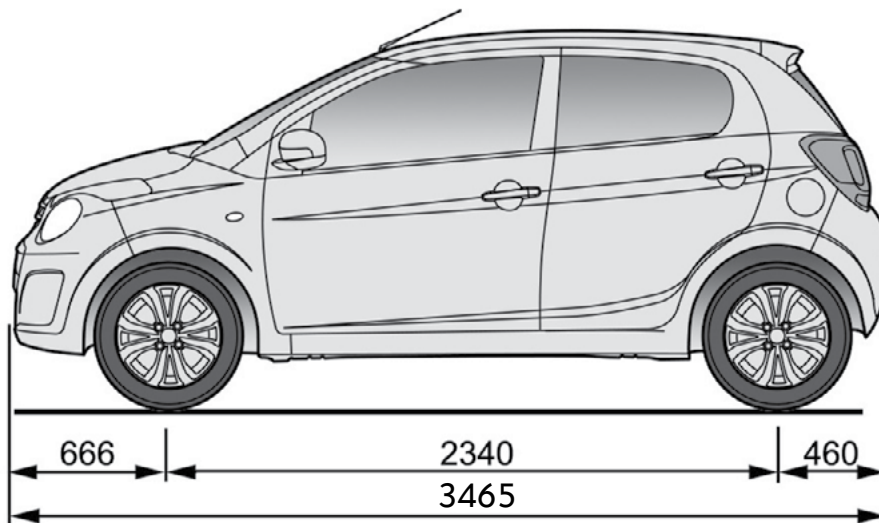

CITROËN C1

מפרט טכני

1.0L אלק'		1.0L ידני	
מנוע			
998		נפח מנוע	
3		מספר בוכנות	
12		מספר שסתומים	
6,000/72		הספק מירבי כ"ס/סל"ד	
4,400/9.5		מומנט מירבי קג"מ/סל"ד	
תיבת הילוכים			
		אלקטרונית עם 5 הילוכים קדמיים	
		ידנית עם 5 הילוכים קדמיים	
היגוי			
		הגה כוח חשמלי בהתאם למהירות	
9.6		קוטר סיבוב (מ')	
מתלים			
מלפנים: מתלה נפרד לכל גלגל (דמוי מק-פרסון) קפיצים לולייניים, בולמי זעזועים הידראוליים			
מאחור: קורה מתפתלת, קפיצים לולייניים, בולמי זעזועים טלסקופיים			
בלמים			
		בלמים קדמיים - דיסקים מאווררים	
		בלמים אחוריים - תופים	
		ABS - מערכת למניעת נעילת הגלגלים	
		EBD - מערכת אלקטרונית לחלוקת בלימה	
מידות			
3.465		אורך כללי	
1.615		רוחב כללי	
1.460		גובה כללי	
2.340		מרחק בין סרנים	
משקל (ק"ג)			
840		860	
1,240		1,240	
נפח (ל')			
35		מיכל דלק	
196		תא מטען (מושבים אחוריים במצב רגיל)	
780		תא מטען (מושבים אחוריים במצב מקופל)	
ביצועים (לפי נתוני היצרן נהג בלבד)			
160		מהירות מירבית בקמ"ש	
12.6		15.7	
		תאוצה מ-0 ל-100 קמ"ש (בשניות)	
4 צמיגים רדיאליים			
165/65 R14		FEEL	
165/60 R15		AIRSCAPE	
תצרוכת דלק (ק"מ לליטר)			
20.4		20.4	
27.7		26.3	
24.3		23.8	
		במסלול נסיעה רגיל	
		במסלול נסיעה בינעירוני	
		במסלול נסיעה משולב עירוני - בינעירוני	