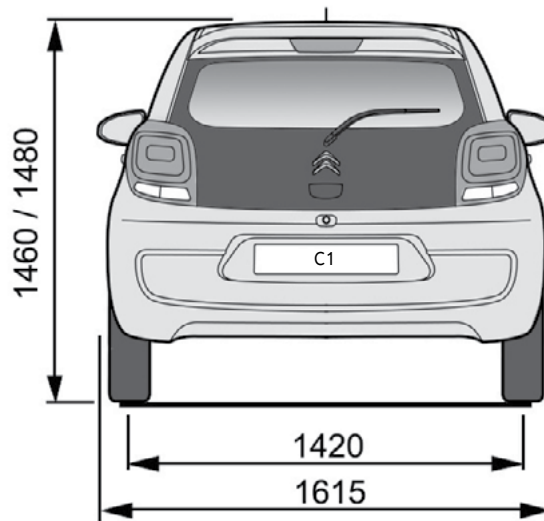

CITROËN C1

מפרט טכני

1.0L אלק'		1.0L ידני	
מנוע			
998		נפח מנוע	
3		מספר בוכנות	
12		מספר שסתומים	
6,000/72		הספק מירבי כ"ס/סל"ד	
4,400/9.5		מומנט מירבי קג"מ/סל"ד	
תיבת הילוכים			
		אלקטרונית עם 5 הילוכים קדמיים	
		ידנית עם 5 הילוכים קדמיים	
היגוי			
		הגה כוח חשמלי בהתאם למהירות	
9.6		קוטר סיבוב (מ')	
מתלים			
מלפנים: מתלה נפרד לכל גלגל (דמוי מק-פרסון) קפיצים לולייניים, בולמי זעזועים הידראוליים			
מאחור: קורה מתפתלת, קפיצים לולייניים, בולמי זעזועים טלסקופיים			
בלמים			
		בלמים קדמיים - דיסקים מאווררים	
		בלמים אחוריים - תופים	
		ABS - מערכת למניעת נעילת הגלגלים	
		EBD - מערכת אלקטרונית לחלוקת בלימה	
מידות			
3.465		אורך כללי	
1.615		רוחב כללי	
1.460		גובה כללי	
2.340		מרחק בין סרנים	
משקל (ק"ג)			
840		860	
1,240		1,240	
נפח (ל')			
35		מיכל דלק	
196		תא מטען (מושבים אחוריים במצב רגיל)	
780		תא מטען (מושבים אחוריים במצב מקופל)	
ביצועים (לפי נתוני היצרן נהג בלבד)			
160		מהירות מירבית בקמ"ש	
12.6		15.7	
		תאוצה מ-0 ל-100 קמ"ש (בשניות)	
4 צמיגים רדיאליים			
165/65 R14		FEEL	
165/60 R15		AIRSCAPE	
תצרוכת דלק (ק"מ לליטר)			
20.4		20.4	
27.7		26.3	
24.3		23.8	
		במסלול נסיעה רגיל	
		במסלול נסיעה בינעירוני	
		במסלול נסיעה משולב עירוני - בינעירוני	