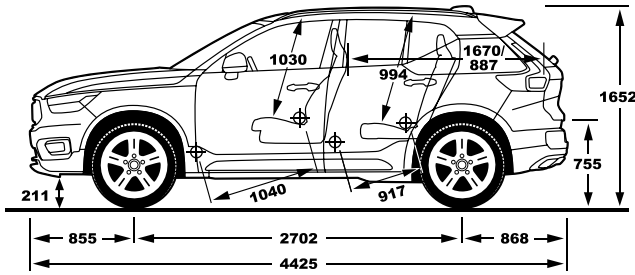

סניף הרצליה: המנכ"ס 10 הרצליה פיתוח 09-9577700 • סניף תל אביב: יצחק שדה 17, 03-6255600 • סניף ראשון לציון: השר חיים שפירא 25, 03-9433600 • סניף ירושלים: יד חרוצים 19 א.ת. תלפיות, 074-7448888 • סניף חיפה: דרך יפו 137 א', 04-8514110 • סניף באר שבע: "מאיר" א.ל. שירותי רכב בע"מ, הסדנא 5, 08-6274332 • סניף רעננה: התדהר 3, א.ת. רעננה צפון, 09-7628701

www.volvocars.co.il *3011

מאיר
חברת המסחר והשירותים