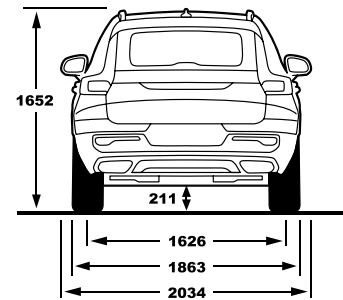

סניף הרצליה: המנכ"ס 10 הרצליה פיתוח 09-9577700 • סניף תל אביב: יצחק שדה 17, 03-6255600 • סניף ראשון לציון: השר חיים שפירא 25, 03-9433600 • סניף ירושלים: יד חרוצים 19 א.ת. תלפיות, 074-7448888 • סניף חיפה: דרך יפו 137 א', 04-8514110 • סניף באר שבע: "מאיר" א.ל. שירותי רכב בע"מ, הסדנא 5, 08-6274332 • סניף רעננה: התדהר 3, א.ת. רעננה צפון, 09-7628701

www.volvocars.co.il *3011

מאיר
חברת המסחר והשירותים