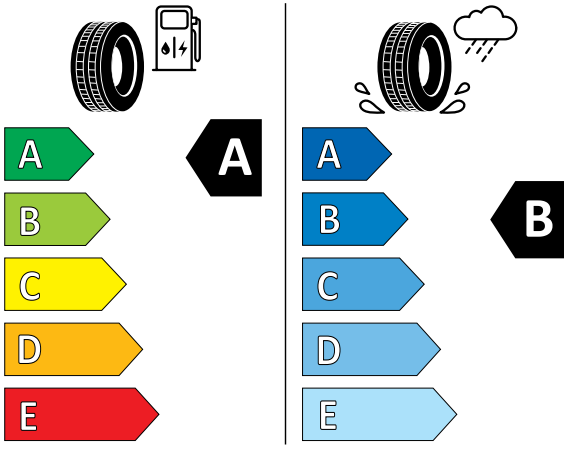

MICHELIN

843165

235/50R19 103 V XL

C1

2020/740

תווית נתוני הצמיגים מסווגת את היעילות האנרגטית של הצמיג, את אחיזתו בכבישים רטובים ורמת הרעש החיצוני מהצמיג.

XC40 RECHARGE

תקני בטיחות וזיהום אוויר