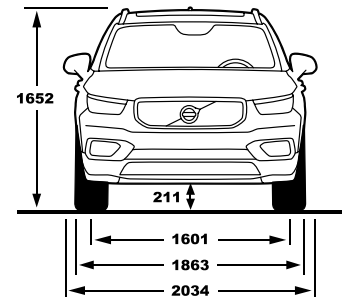

סניף הרצליה: המנכ"ס 10 הרצליה פיתוח 09-9577700 • סניף תל אביב: יצחק שדה 17, 03-6255600 • סניף ראשון לציון: השר חיים שפירא 25, 03-9433600 • סניף ירושלים: יד חרוצים 19 א.ת. תלפיות, 074-7448888 • סניף חיפה: דרך יפו 137 א', 04-8514110 • סניף באר שבע: "מאיר" א.ל. שירותי רכב בע"מ, הסדנא 5, 08-6274332 • סניף רעננה: התדהר 3, א.ת. רעננה צפון, 09-7628701

www.volvocars.co.il *3011

מאיר
חברת המסחר והשירותים