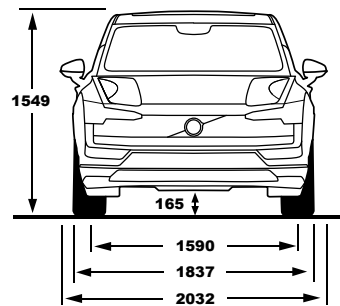

אוקטובר 2023

סניף הרצליה: המנכ"ם 10 הרצליה פיתוח 09-9577700 • סניף תל אביב: יצחק שדה 17, 03-6255600 • סניף ראשון לציון: השר חיים שפירא 25, 03-9433600 • סניף ירושלים: יד חרוצים 19 א.ת. תלפיות, 074-7448888 • סניף חיפה: דרך יפו 137 א', 04-8514110 • סניף באר שבע: "מאיר" א.ל. שירותי רכב בע"מ, הסדנא 5, 08-6274332 • סניף רעננה: התדהר 3, א.ת. רעננה צפון, 09-7628701

www.volvocars.co.il *3011