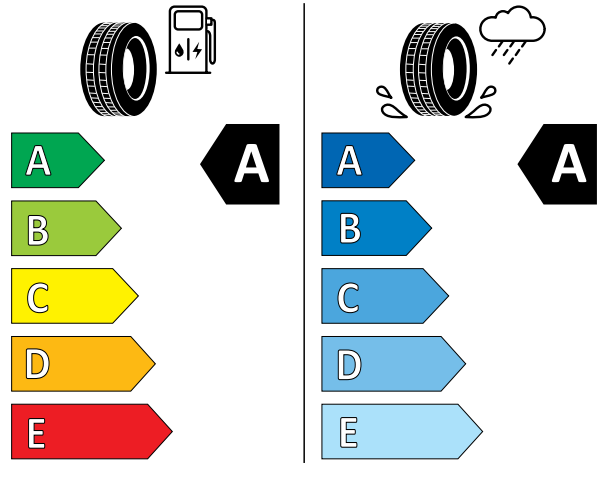

EX30

תקני בטיחות וזיהום אוויר

תווית נתוני צמיגים 18'

תווית נתוני צמיגים 19'

GOODYEAR 598506

GOODYEAR 598553

225/55R18 102 V XL C1

245/45R19 102 V XL C1