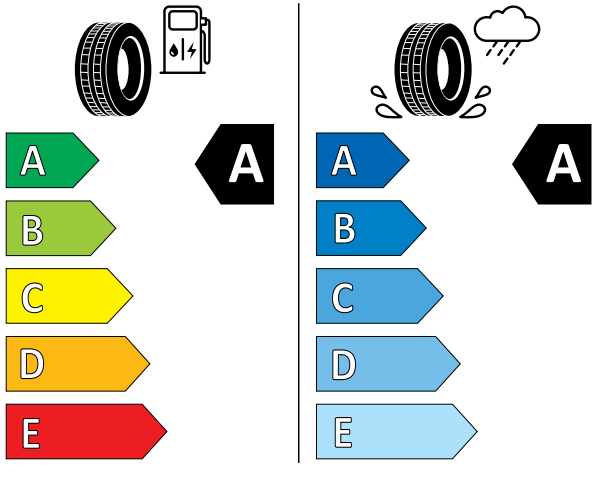

EX30

תקני בטיחות וזיהום אוויר

תווית נתוני צמיגים 18'

תווית נתוני צמיגים 19'

GOODYEAR 598506

GOODYEAR 598553

225/55R18 102 V XL C1

245/45R19 102 V XL C1