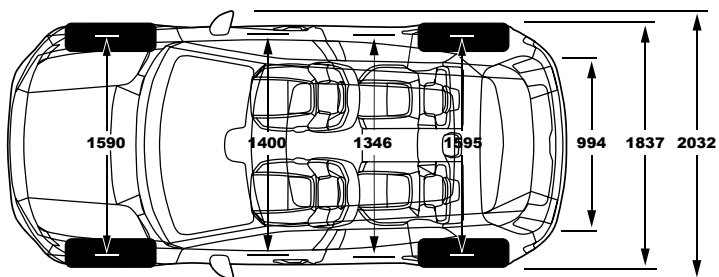

אוקטובר 2023

סניף הרצליה: המנכ"ם 10 הרצליה פיתוח 09-9577700 • סניף תל אביב: יצחק שדה 17, 03-6255600 • סניף ראשון לציון: השר חיים שפירא 25, 03-9433600 • סניף ירושלים: יד חרוצים 19 א.ת. תלפיות, 074-7448888 • סניף חיפה: דרך יפו 137 א', 04-8514110 • סניף באר שבע: "מאיר" א.ל. שירותי רכב בע"מ, הסדנא 5, 08-6274332 • סניף רעננה: התדהר 3, א.ת. רעננה צפון, 09-7628701

www.volvocars.co.il *3011